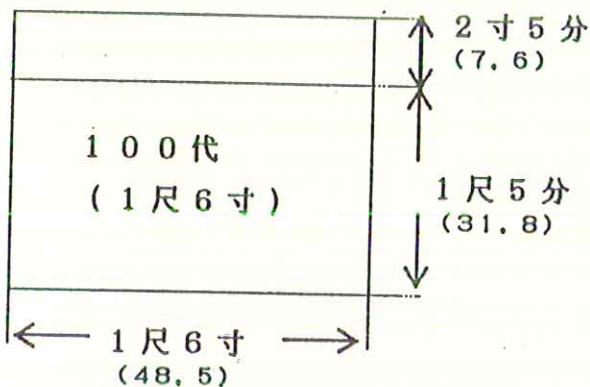

四角打敷

50代の上卓

70代の上卓

寸法は曲尺です。

()内はcm表示ですが小数点以下第2位で四捨五入してあります。

四角打敷

80代の上卓

100代の上卓

150代の上卓

200代の上卓

寸法は曲尺です。

()内はCm表示ですが小数点以下第二位で四捨五入してあります。

在家用水引寸法表

寸法は曲尺です

()内はCm表示ですが小数点第2位で四捨五入してあります。

三角打敷

100代の上車は
30代

寸法は曲尺です
()内はCm表示ですが小数点以下第2位で四捨五入してあります。

68cm

大巾

25分
1001
283
26

三角打敷

150代の上卓は
40代

200代の上卓は
50代

寸法は曲尺です。
()内はCm表示ですが小数点第2位で四捨五入してあります。

三角打敷の場合普通直角二等辺三角形ですから幅の半分が高さになります。