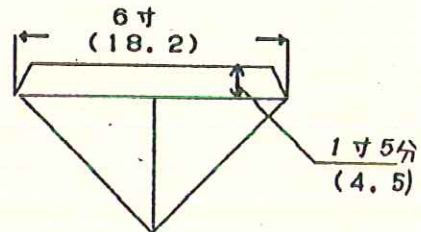

150代の上卓

200代の上卓

寸法は曲尺です。

()内はCm表示ですが小数点以下第二位で四捨五入してあります。

在家用水引寸法表

寸法は曲尺です

()内はCm表示ですが小数点第2位で四捨五入してあります。

三角打敷

30の上卓は
5代

40代の上卓は
10代

50代の上卓は
10代

寸法は曲尺です。

()内はCm表示ですが小数点以下第2位で四捨五入してあります。

三角打敷

70代の上車は
5代

80代の上車は
20代

100代の上車は
30代

寸法は曲尺です
()内はCm表示ですが小数点以下第2位で四捨五入してあります。

68cm

大巾

25分
1001
283
26

三角打敷

150代の上卓は
40代

200代の上卓は
50代

寸法は曲尺です。
()内はCm表示ですが小数点第2位で四捨五入してあります。

三角打敷の場合普通直角二等辺三角形ですから幅の半分が高さになります。