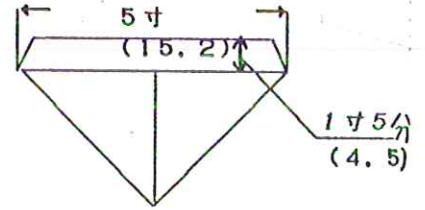

150代の上卓

200代の上卓

寸法は曲尺です。

()内はCm表示ですが小数点以下第二位で四捨五入してあります。

在家用水引寸法表

寸法は曲尺です

()内はCm表示ですが小数点第2位で四捨五入してあります。

三角打敷

30の上卓は
5代

40代の上卓は
10代

50代の上卓は
10代

寸法は曲尺です。

()内はCm表示ですが小数点以下第2位で四捨五入してあります。

三角打敷

70代の上車は
5代

80代の上車は
20代

100代の上車は
30代

寸法は曲尺です
()内はCm表示ですが小数点以下第2位で四捨五入してあります。

68cm

大巾

25分
1001
283
26

三角打敷

150代の上卓は
40代

200代の上卓は
50代

寸法は曲尺です。
()内はCm表示ですが小数点第2位で四捨五入してあります。

三角打敷の場合普通直角二等辺三角形ですから幅の半分が高さになります。