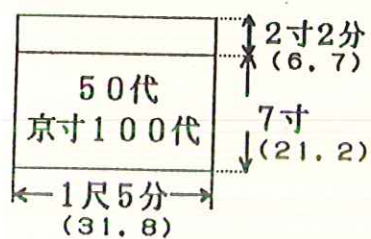

150代の上卓

200代の上卓

寸法は曲尺です。

()内はCm表示ですが小数点以下第二位で四捨五入してあります。

在家用水引寸法表

寸法は曲尺です

()内はCm表示ですが小数点第2位で四捨五入してあります。

三角打敷

30の上卓は
5代

40代の上卓は
10代

50代の上卓は
10代

寸法は曲尺です。

()内はCm表示ですが小数点以下第2位で四捨五入してあります。

三角打敷

70代の上車は
5代

80代の上車は
20代

100代の上車は
30代

寸法は曲尺です
()内はCm表示ですが小数点以下第2位で四捨五入してあります。

68cm

大巾

25分
1001
283
26

三角打敷

150代の上卓は
40代

200代の上卓は
50代

寸法は曲尺です。
()内はCm表示ですが小数点第2位で四捨五入してあります。

三角打敷の場合普通直角二等辺三角形ですから幅の半分が高さになります。