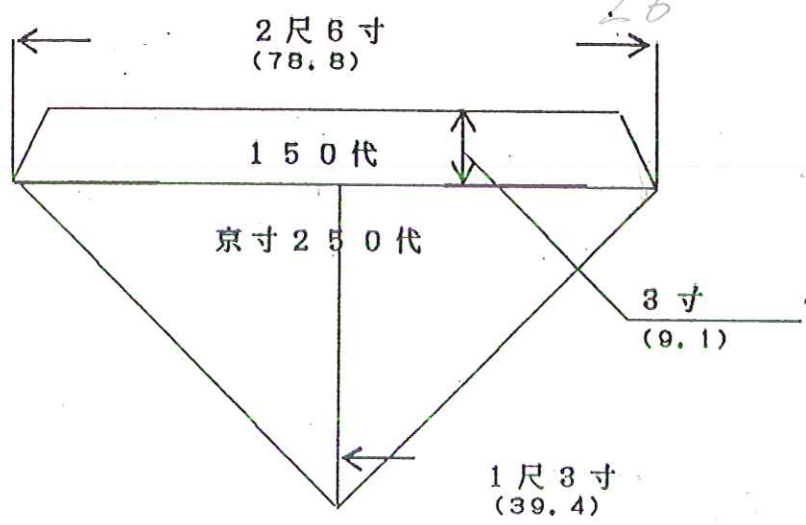

100代の上車は
30代

寸法は曲尺です
()内はCm表示ですが小数点以下第2位で四捨五入してあります。

68cm

大巾

25分
1001
283
26

三角打敷

150代の上卓は
40代

200代の上卓は
50代

寸法は曲尺です。
()内はCm表示ですが小数点第2位で四捨五入してあります。

三角打敷の場合普通直角二等辺三角形ですから幅の半分が高さになります。