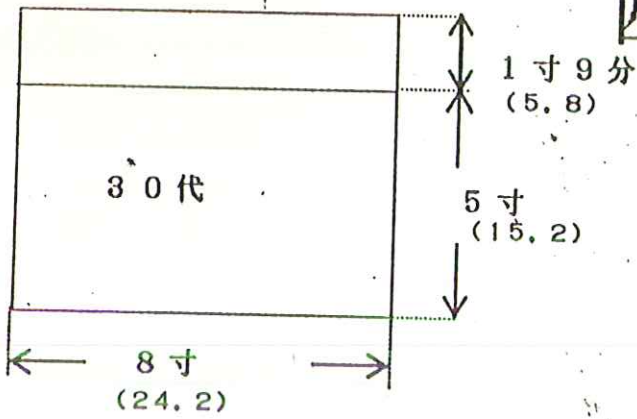

四角打敷

50代の上卓

70代の上卓

寸法は曲尺です。

()内はcm表示ですが小数点以下第2位で四捨五入してあります。

四角打敷

80代の上卓

100代の上卓

150代の上卓

200代の上卓

寸法は曲尺です。

()内はCm表示ですが小数点以下第二位で四捨五入してあります。

在家用水引寸法表

寸法は曲尺です

()内はCm表示ですが小数点第2位で四捨五入してあります。

三角打敷

100代の上車は
30代

寸法は曲尺です
()内はCm表示ですが小数点以下第2位で四捨五入してあります。

68cm

大巾

25分
1001
283
26

三角打敷

150代の上卓は
40代

200代の上卓は
50代

寸法は曲尺です。
()内はCm表示ですが小数点第2位で四捨五入してあります。

三角打敷の場合普通直角二等辺三角形ですから幅の半分が高さになります。