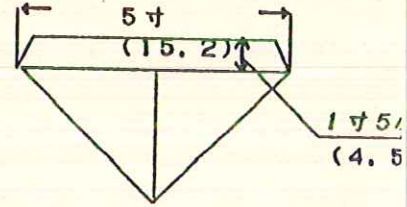

150代の上卓

200代の上卓

寸法は曲尺です。

()内はCm表示ですが小数点以下第二位で四捨五入してあります。

在家用水引寸法表

寸法は曲尺です

()内はCm表示ですが小数点第2位で四捨五入してあります。

三角打敷

30の上卓は
5代

40代の上卓は
10代

50代の上卓は
10代

寸法は曲尺です。

()内はCm表示ですが小数点以下第2位で四捨五入してあります。

三角打敷

70代の上車は
5代

80代の上車は
20代

100代の上車は
30代

寸法は曲尺です
()内はCm表示ですが小数点以下第2位で四捨五入してあります。

68cm

大巾

25分
1001
283
26

三角打敷

150代の上卓は
40代

200代の上卓は
50代

寸法は曲尺です。
()内はCm表示ですが小数点第2位で四捨五入してあります。

三角打敷の場合普通直角二等辺三角形ですから幅の半分が高さになります。