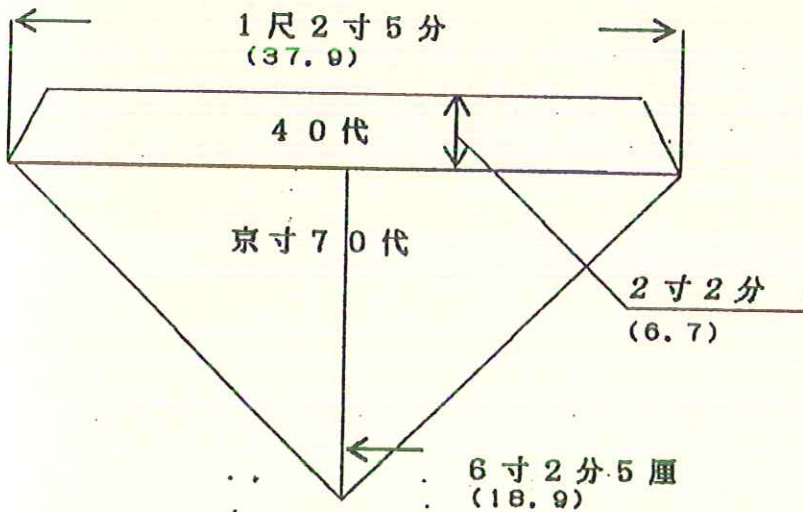

150代の上卓

200代の上卓

寸法は曲尺です。

()内はCm表示ですが小数点以下第二位で四捨五入してあります。

在家用水引寸法表

寸法は曲尺です

()内はCm表示ですが小数点第2位で四捨五入してあります。

三角打敷

30の上卓は
5代

40代の上卓は
10代

50代の上卓は
10代

寸法は曲尺です。

()内はCm表示ですが小数点以下第2位で四捨五入してあります。

三角打敷

70代の上車は
5代

80代の上車は
20代

100代の上車は
30代

寸法は曲尺です
()内はCm表示ですが小数点以下第2位で四捨五入してあります。

68cm

大巾

25分
1001
283
26

三角打敷

150代の上卓は
40代

200代の上卓は
50代

寸法は曲尺です。
()内はCm表示ですが小数点第2位で四捨五入してあります。

三角打敷の場合普通直角二等辺三角形ですから幅の半分が高さになります。