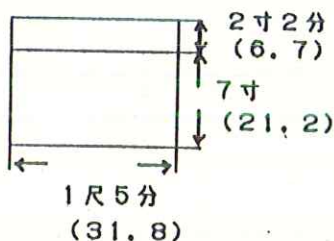

四角打敷

50代の上卓

70代の上卓

寸法は曲尺です。

()内はcm表示ですが小数点以下第2位で四捨五入してあります。

四角打敷

80代の上卓

100代の上卓

150代の上卓

200代の上卓

寸法は曲尺です。

()内はCm表示ですが小数点以下第二位で四捨五入してあります。

在家用水引寸法表

寸法は曲尺です

()内はCm表示ですが小数点第2位で四捨五入してあります。

三角打敷

100代の上車は
30代

寸法は曲尺です
()内はCm表示ですが小数点以下第2位で四捨五入してあります。

68cm

大巾

25分
1001
283
26

三角打敷

150代の上卓は
40代

200代の上卓は
50代

寸法は曲尺です。
()内はCm表示ですが小数点第2位で四捨五入してあります。

三角打敷の場合普通直角二等辺三角形ですから幅の半分が高さになります。