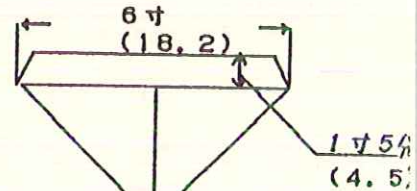

150代の上卓

200代の上卓

寸法は曲尺です。

()内はCm表示ですが小数点以下第二位で四捨五入してあります。

在家用水引寸法表

寸法は曲尺です

()内はCm表示ですが小数点第2位で四捨五入してあります。

三角打敷

30の上卓は
5代

40代の上卓は
10代

50代の上卓は
10代

寸法は曲尺です。

()内はCm表示ですが小数点以下第2位で四捨五入してあります。

三角打敷

70代の上車は
5代

80代の上車は
20代

100代の上車は
30代

寸法は曲尺です
()内はCm表示ですが小数点以下第2位で四捨五入してあります。

68cm

大巾

25分
1001
283
26

三角打敷

150代の上卓は
40代

200代の上卓は
50代

寸法は曲尺です。
()内はCm表示ですが小数点第2位で四捨五入してあります。

三角打敷の場合普通直角二等辺三角形ですから幅の半分が高さになります。