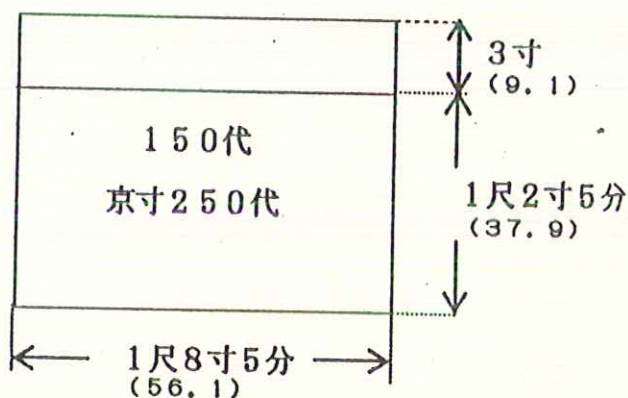

150代の上卓

200代の上卓

寸法は曲尺です。

()内はCm表示ですが小数点以下第二位で四捨五入してあります。

在家用水引寸法表

寸法は曲尺です

()内はCm表示ですが小数点第2位で四捨五入してあります。

三角打敷

30の上卓は
5代

40代の上卓は
10代

50代の上卓は
10代

寸法は曲尺です。

()内はCm表示ですが小数点以下第2位で四捨五入してあります。

三角打敷

70代の上車は
5代

80代の上車は
20代

100代の上車は
30代

寸法は曲尺です
()内はCm表示ですが小数点以下第2位で四捨五入してあります。

68cm

大巾

25分
1001
283
26

三角打敷

150代の上卓は
40代

200代の上卓は
50代

寸法は曲尺です。
()内はCm表示ですが小数点第2位で四捨五入してあります。

三角打敷の場合普通直角二等辺三角形ですから幅の半分が高さになります。