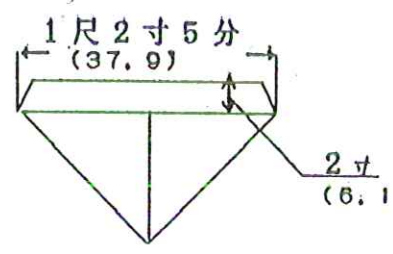

100代の上車は
30代

寸法は曲尺です
()内はCm表示ですが小数点以下第2位で四捨五入してあります。

68cm

大巾

25分
1001
283
26

三角打敷

150代の上卓は
40代

200代の上卓は
50代

寸法は曲尺です。
()内はCm表示ですが小数点第2位で四捨五入してあります。

三角打敷の場合普通直角二等辺三角形ですから幅の半分が高さになります。