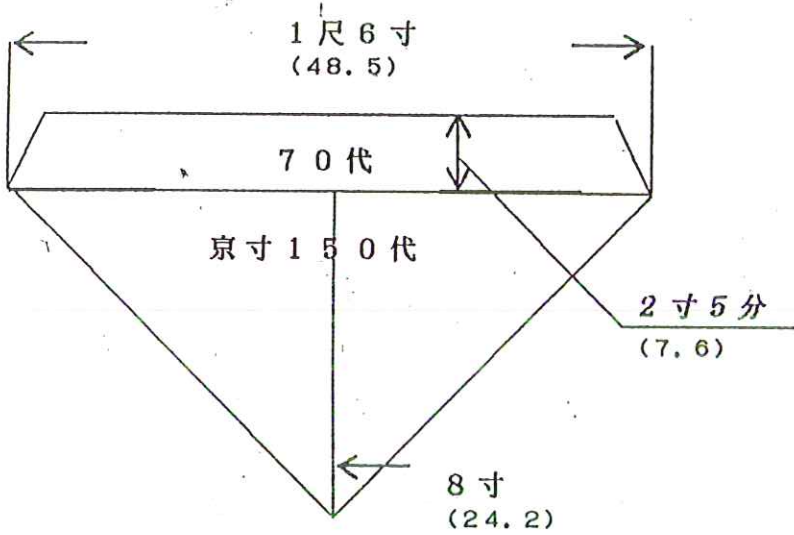

150代の上卓

200代の上卓

寸法は曲尺です。

()内はCm表示ですが小数点以下第二位で四捨五入してあります。

在家用水引寸法表

寸法は曲尺です

()内はCm表示ですが小数点第2位で四捨五入してあります。

三角打敷

30の上卓は
5代

40代の上卓は
10代

50代の上卓は
10代

寸法は曲尺です。

()内はCm表示ですが小数点以下第2位で四捨五入してあります。

三角打敷

70代の上車は
5代

80代の上車は
20代

100代の上車は
30代

寸法は曲尺です
()内はCm表示ですが小数点以下第2位で四捨五入してあります。

68cm

大巾

25分
1001
283
26

三角打敷

150代の上卓は
40代

200代の上卓は
50代

寸法は曲尺です。
()内はCm表示ですが小数点第2位で四捨五入してあります。

三角打敷の場合普通直角二等辺三角形ですから幅の半分が高さになります。