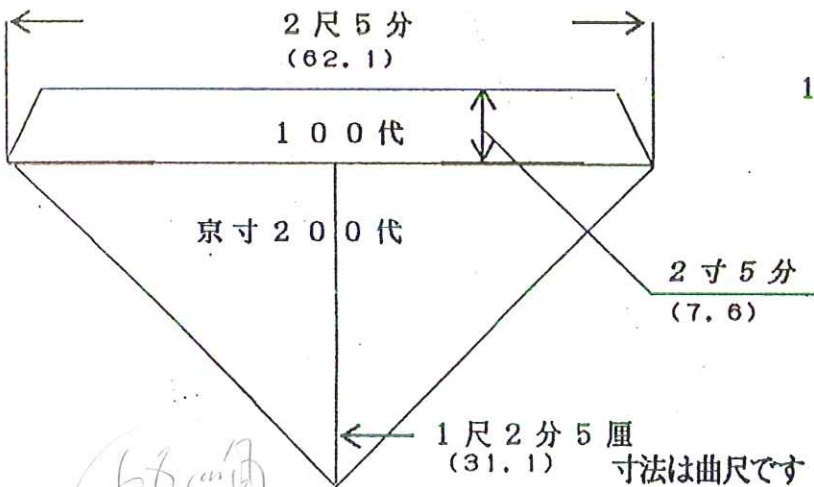

150代の上卓

200代の上卓

寸法は曲尺です。

()内はCm表示ですが小数点以下第二位で四捨五入してあります。

在家用水引寸法表

寸法は曲尺です

()内はCm表示ですが小数点第2位で四捨五入してあります。

三角打敷

30の上卓は
5代

40代の上卓は
10代

50代の上卓は
10代

寸法は曲尺です。

()内はCm表示ですが小数点以下第2位で四捨五入してあります。

三角打敷

70代の上車は
5代

80代の上車は
20代

100代の上車は
30代

寸法は曲尺です
()内はCm表示ですが小数点以下第2位で四捨五入してあります。

68cm

大巾

25分
1001
283
26

三角打敷

150代の上卓は
40代

200代の上卓は
50代

寸法は曲尺です。
()内はCm表示ですが小数点第2位で四捨五入してあります。

三角打敷の場合普通直角二等辺三角形ですから幅の半分が高さになります。