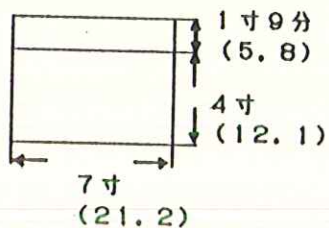

四角打敷

50代の上卓

70代の上卓

寸法は曲尺です。

()内はcm表示ですが小数点以下第2位で四捨五入してあります。

四角打敷

80代の上卓

100代の上卓

150代の上卓

200代の上卓

寸法は曲尺です。

()内はCm表示ですが小数点以下第二位で四捨五入してあります。

在家用水引寸法表

寸法は曲尺です

()内はCm表示ですが小数点第2位で四捨五入してあります。

三角打敷

寸法は曲尺です。
()内はCm表示ですが小数点第2位で四捨五入してあります。

三角打敷の場合普通直角二等辺三角形ですから幅の半分が高さになります。