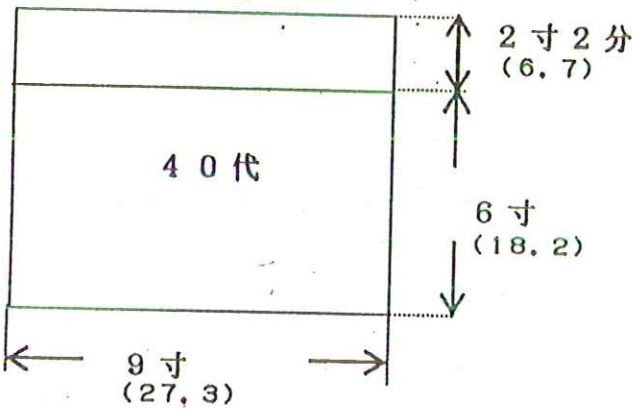

四角打敷

50代の上卓

70代の上卓

寸法は曲尺です。

()内はcm表示ですが小数点以下第2位で四捨五入してあります。

四角打敷

80代の上卓

100代の上卓

150代の上卓

200代の上卓

寸法は曲尺です。

()内はCm表示ですが小数点以下第二位で四捨五入してあります。

在家用水引寸法表

寸法は曲尺です

()内はCm表示ですが小数点第2位で四捨五入してあります。

三角打敷

100代の上車は
30代

寸法は曲尺です
()内はCm表示ですが小数点以下第2位で四捨五入してあります。

68cm

大巾

25分
1001
283
26

三角打敷

150代の上卓は
40代

200代の上卓は
50代

寸法は曲尺です。
()内はCm表示ですが小数点第2位で四捨五入してあります。

三角打敷の場合普通直角二等辺三角形ですから幅の半分が高さになります。