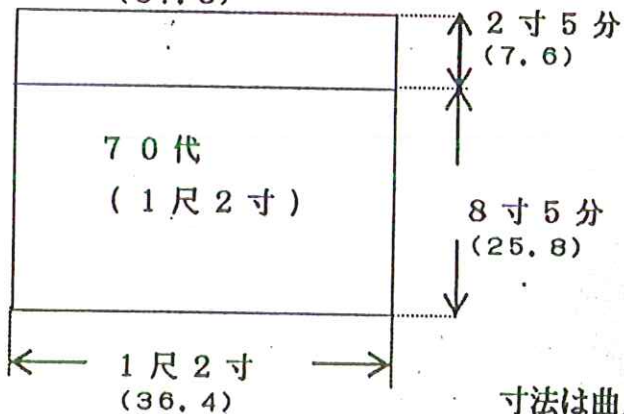

四角打敷

50代の上卓

70代の上卓

寸法は曲尺です。

()内はcm表示ですが小数点以下第2位で四捨五入してあります。

四角打敷

80代の上卓

100代の上卓

150代の上卓

200代の上卓

寸法は曲尺です。

()内はCm表示ですが小数点以下第二位で四捨五入してあります。

在家用水引寸法表

寸法は曲尺です

()内はCm表示ですが小数点第2位で四捨五入してあります。

三角打敷

100代の上車は
30代

寸法は曲尺です
()内はCm表示ですが小数点以下第2位で四捨五入してあります。

68cm

大巾

25分
1001
283
26

三角打敷

150代の上卓は
40代

200代の上卓は
50代

寸法は曲尺です。
()内はCm表示ですが小数点第2位で四捨五入してあります。

三角打敷の場合普通直角二等辺三角形ですから幅の半分が高さになります。