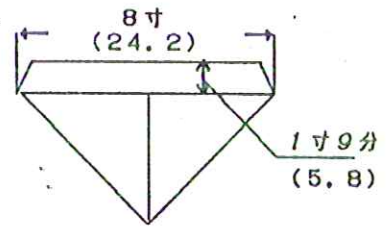

150代の上卓

200代の上卓

寸法は曲尺です。

()内はCm表示ですが小数点以下第二位で四捨五入してあります。

在家用水引寸法表

寸法は曲尺です

()内はCm表示ですが小数点第2位で四捨五入してあります。

三角打敷

30の上卓は
5代

40代の上卓は
10代

50代の上卓は
10代

寸法は曲尺です。

()内はCm表示ですが小数点以下第2位で四捨五入してあります。

三角打敷

70代の上車は
5代

80代の上車は
20代

100代の上車は
30代

寸法は曲尺です
()内はCm表示ですが小数点以下第2位で四捨五入してあります。

68cm

大巾

25分
1001
283
26

三角打敷

150代の上卓は
40代

200代の上卓は
50代

寸法は曲尺です。
()内はCm表示ですが小数点第2位で四捨五入してあります。

三角打敷の場合普通直角二等辺三角形ですから幅の半分が高さになります。