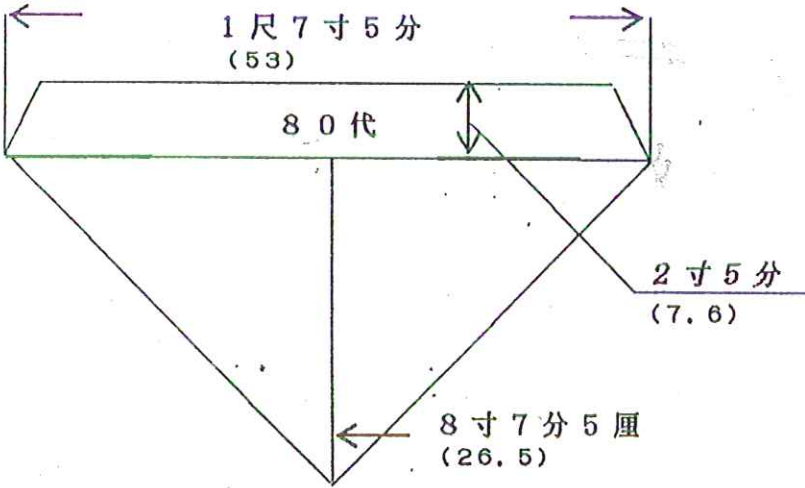

150代の上卓

200代の上卓

寸法は曲尺です。

()内はCm表示ですが小数点以下第二位で四捨五入してあります。

在家用水引寸法表

寸法は曲尺です

()内はCm表示ですが小数点第2位で四捨五入してあります。

三角打敷

30の上卓は
5代

40代の上卓は
10代

50代の上卓は
10代

寸法は曲尺です。

()内はCm表示ですが小数点以下第2位で四捨五入してあります。

三角打敷

70代の上車は
5代

80代の上車は
20代

100代の上車は
30代

寸法は曲尺です
()内はCm表示ですが小数点以下第2位で四捨五入してあります。

68cm

大巾

25分
1001
283
26

三角打敷

150代の上卓は
40代

200代の上卓は
50代

寸法は曲尺です。
()内はCm表示ですが小数点第2位で四捨五入してあります。

三角打敷の場合普通直角二等辺三角形ですから幅の半分が高さになります。