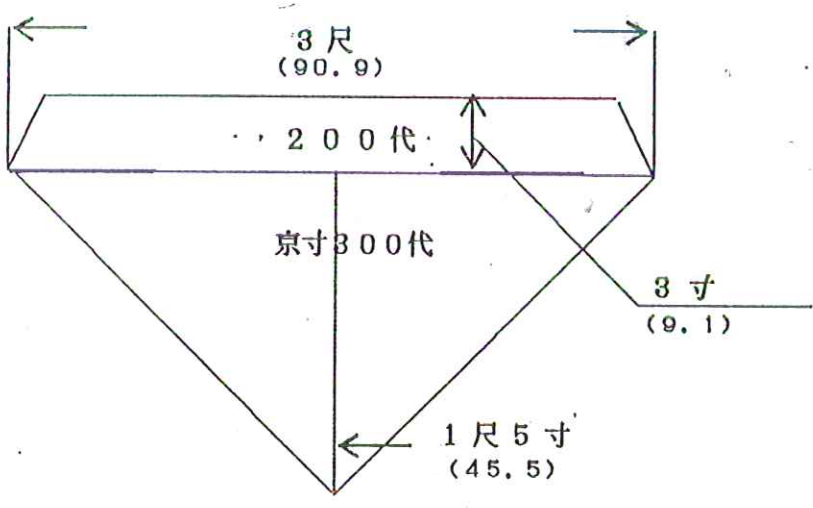

100代の上車は
30代

寸法は曲尺です
()内はCm表示ですが小数点以下第2位で四捨五入してあります。

68cm

大巾

25分
1001
283
26

三角打敷

150代の上卓は
40代

200代の上卓は
50代

寸法は曲尺です。
()内はCm表示ですが小数点第2位で四捨五入してあります。

三角打敷の場合普通直角二等辺三角形ですから幅の半分が高さになります。