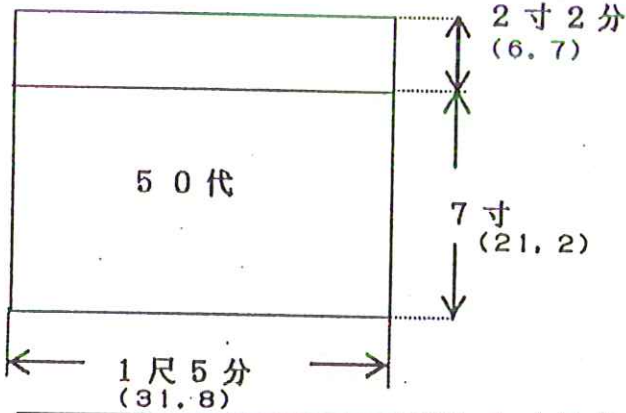

四角打敷

50代の上卓

70代の上卓

寸法は曲尺です。

()内はcm表示ですが小数点以下第2位で四捨五入してあります。

四角打敷

80代の上卓

100代の上卓

150代の上卓

200代の上卓

寸法は曲尺です。

()内はCm表示ですが小数点以下第二位で四捨五入してあります。

在家用水引寸法表

寸法は曲尺です

()内はCm表示ですが小数点第2位で四捨五入してあります。

三角打敷

100代の上車は
30代

寸法は曲尺です
()内はCm表示ですが小数点以下第2位で四捨五入してあります。

68cm

大巾

25分
1001
283
26

三角打敷

150代の上卓は
40代

200代の上卓は
50代

寸法は曲尺です。
()内はCm表示ですが小数点第2位で四捨五入してあります。

三角打敷の場合普通直角二等辺三角形ですから幅の半分が高さになります。