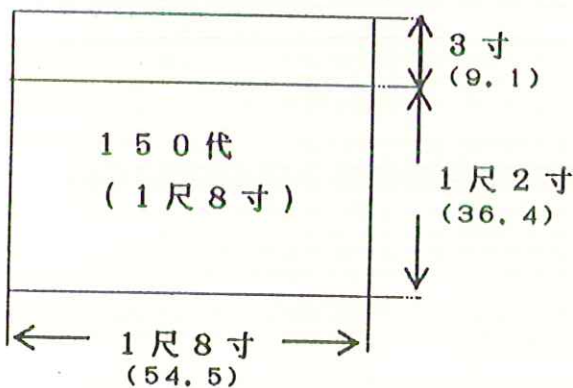

四角打敷

50代の上卓

70代の上卓

寸法は曲尺です。

()内はcm表示ですが小数点以下第2位で四捨五入してあります。

四角打敷

80代の上卓

100代の上卓

150代の上卓

200代の上卓

寸法は曲尺です。

()内はCm表示ですが小数点以下第二位で四捨五入してあります。

在家用水引寸法表

寸法は曲尺です

()内はCm表示ですが小数点第2位で四捨五入してあります。

三角打敷

100代の上車は
30代

寸法は曲尺です
()内はCm表示ですが小数点以下第2位で四捨五入してあります。

68cm

大巾

25分
1001
283
26

三角打敷

150代の上卓は
40代

200代の上卓は
50代

寸法は曲尺です。
()内はCm表示ですが小数点第2位で四捨五入してあります。

三角打敷の場合普通直角二等辺三角形ですから幅の半分が高さになります。