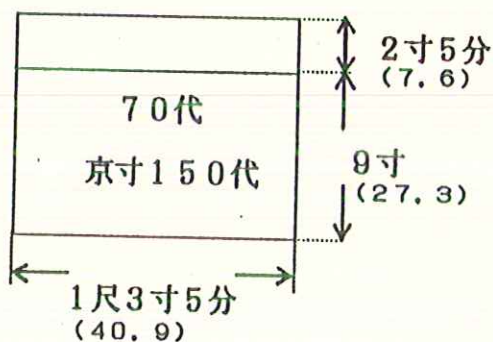

150代の上卓

200代の上卓

寸法は曲尺です。

()内はCm表示ですが小数点以下第二位で四捨五入してあります。

在家用水引寸法表

寸法は曲尺です

()内はCm表示ですが小数点第2位で四捨五入してあります。

三角打敷

30の上卓は
5代

40代の上卓は
10代

50代の上卓は
10代

寸法は曲尺です。

()内はCm表示ですが小数点以下第2位で四捨五入してあります。

三角打敷

70代の上車は
5代

80代の上車は
20代

100代の上車は
30代

寸法は曲尺です
()内はCm表示ですが小数点以下第2位で四捨五入してあります。

68cm

大巾

25分
1001
283
26

三角打敷

150代の上卓は
40代

200代の上卓は
50代

寸法は曲尺です。
()内はCm表示ですが小数点第2位で四捨五入してあります。

三角打敷の場合普通直角二等辺三角形ですから幅の半分が高さになります。