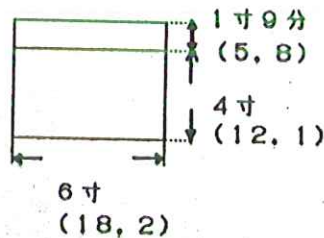

四角打敷

50代の上卓

70代の上卓

寸法は曲尺です。

()内はcm表示ですが小数点以下第2位で四捨五入してあります。

四角打敷

80代の上卓

100代の上卓

150代の上卓

200代の上卓

寸法は曲尺です。

()内はCm表示ですが小数点以下第二位で四捨五入してあります。

在家用水引寸法表

寸法は曲尺です

()内はCm表示ですが小数点第2位で四捨五入してあります。

三角打敷

30の上卓は
5代

40代の上卓は
10代

50代の上卓は
10代

寸法は曲尺です。

()内はCm表示ですが小数点以下第2位で四捨五入してあります。

三角打敷

70代の上車は
5代

80代の上車は
20代

寸法は曲尺です。
()内はCm表示ですが小数点第2位で四捨五入してあります。

三角打敷の場合普通直角二等辺三角形ですから幅の半分が高さになります。