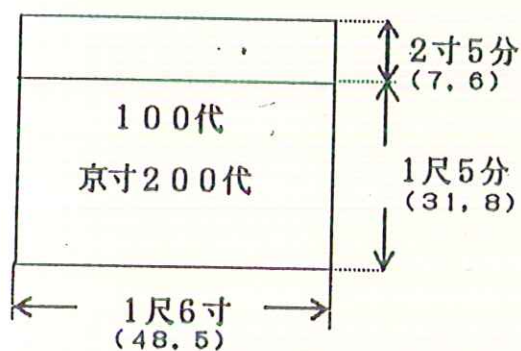

150代の上卓

200代の上卓

寸法は曲尺です。

()内はCm表示ですが小数点以下第二位で四捨五入してあります。

在家用水引寸法表

寸法は曲尺です

()内はCm表示ですが小数点第2位で四捨五入してあります。

三角打敷

30の上卓は
5代

40代の上卓は
10代

50代の上卓は
10代

寸法は曲尺です。

()内はCm表示ですが小数点以下第2位で四捨五入してあります。

三角打敷

70代の上車は
5代

80代の上車は
20代

100代の上車は
30代

寸法は曲尺です
()内はCm表示ですが小数点以下第2位で四捨五入してあります。

68cm

大巾

25分
1001
283
26

三角打敷

150代の上卓は
40代

200代の上卓は
50代

寸法は曲尺です。
()内はCm表示ですが小数点第2位で四捨五入してあります。

三角打敷の場合普通直角二等辺三角形ですから幅の半分が高さになります。