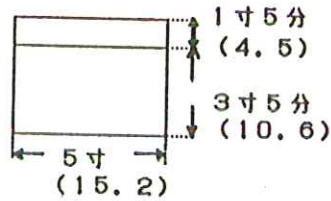

四角打敷

50代の上卓

70代の上卓

寸法は曲尺です。

()内はcm表示ですが小数点以下第2位で四捨五入してあります。

四角打敷

80代の上卓

100代の上卓

150代の上卓

200代の上卓

寸法は曲尺です。

()内はCm表示ですが小数点以下第二位で四捨五入してあります。

在家用水引寸法表

寸法は曲尺です

()内はCm表示ですが小数点第2位で四捨五入してあります。

三角打敷

30の上卓は
5代

40代の上卓は
10代

50代の上卓は
10代

寸法は曲尺です。

()内はCm表示ですが小数点以下第2位で四捨五入してあります。

三角打敷

70代の上車は
5代

80代の上車は
20代

寸法は曲尺です。
()内はCm表示ですが小数点第2位で四捨五入してあります。

三角打敷の場合普通直角二等辺三角形ですから幅の半分が高さになります。