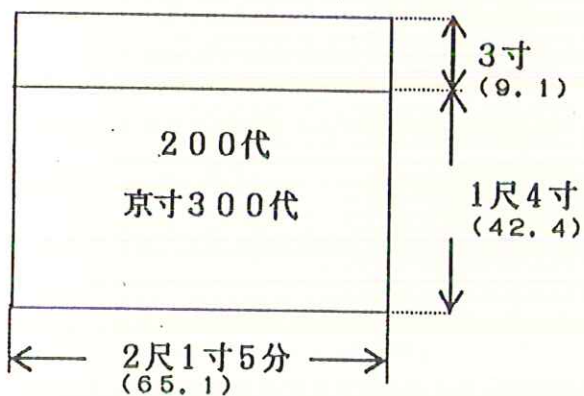

150代の上卓

200代の上卓

寸法は曲尺です。

()内はCm表示ですが小数点以下第二位で四捨五入してあります。

在家用水引寸法表

寸法は曲尺です

()内はCm表示ですが小数点第2位で四捨五入してあります。

三角打敷

30の上卓は
5代

40代の上卓は
10代

50代の上卓は
10代

寸法は曲尺です。

()内はCm表示ですが小数点以下第2位で四捨五入してあります。

三角打敷

70代の上車は
5代

80代の上車は
20代

100代の上車は
30代

寸法は曲尺です
()内はCm表示ですが小数点以下第2位で四捨五入してあります。

68cm

大巾

25分
1001
283
26

三角打敷

150代の上卓は
40代

200代の上卓は
50代

寸法は曲尺です。
()内はCm表示ですが小数点第2位で四捨五入してあります。

三角打敷の場合普通直角二等辺三角形ですから幅の半分が高さになります。