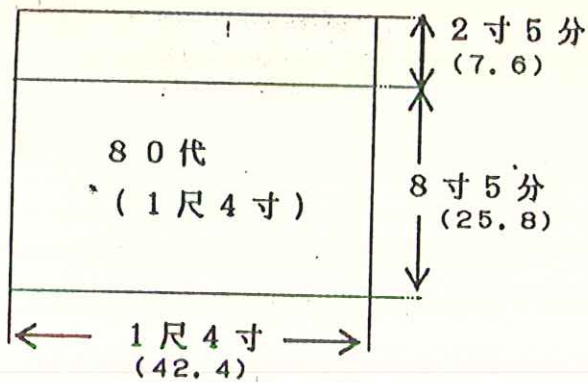

四角打敷

50代の上卓

70代の上卓

寸法は曲尺です。

()内はcm表示ですが小数点以下第2位で四捨五入してあります。

四角打敷

80代の上卓

100代の上卓

150代の上卓

200代の上卓

寸法は曲尺です。

()内はCm表示ですが小数点以下第二位で四捨五入してあります。

在家用水引寸法表

寸法は曲尺です

()内はCm表示ですが小数点第2位で四捨五入してあります。

三角打敷

100代の上車は
30代

寸法は曲尺です
()内はCm表示ですが小数点以下第2位で四捨五入してあります。

68cm

大巾

25分
1001
283
26

三角打敷

150代の上卓は
40代

200代の上卓は
50代

寸法は曲尺です。
()内はCm表示ですが小数点第2位で四捨五入してあります。

三角打敷の場合普通直角二等辺三角形ですから幅の半分が高さになります。