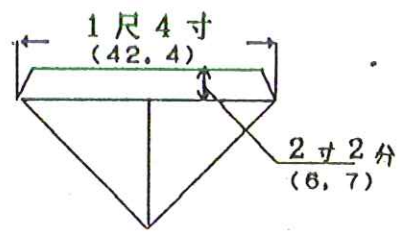

100代の上車は
30代

寸法は曲尺です
()内はCm表示ですが小数点以下第2位で四捨五入してあります。

68cm

大巾

25分
1001
283
26

三角打敷

150代の上卓は
40代

200代の上卓は
50代

寸法は曲尺です。
()内はCm表示ですが小数点第2位で四捨五入してあります。

三角打敷の場合普通直角二等辺三角形ですから幅の半分が高さになります。