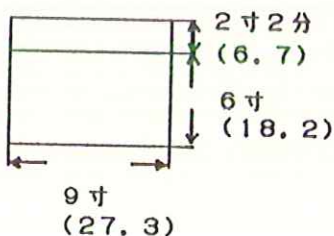

四角打敷

50代の上卓

70代の上卓

寸法は曲尺です。

()内はcm表示ですが小数点以下第2位で四捨五入してあります。

四角打敷

80代の上卓

100代の上卓

150代の上卓

200代の上卓

寸法は曲尺です。

()内はCm表示ですが小数点以下第二位で四捨五入してあります。

在家用水引寸法表

寸法は曲尺です

()内はCm表示ですが小数点第2位で四捨五入してあります。

三角打敷

30の上卓は
5代

40代の上卓は
10代

50代の上卓は
10代

寸法は曲尺です。

()内はCm表示ですが小数点以下第2位で四捨五入してあります。

三角打敷

70代の上車は
5代

80代の上車は
20代

寸法は曲尺です。
()内はCm表示ですが小数点第2位で四捨五入してあります。

三角打敷の場合普通直角二等辺三角形ですから幅の半分が高さになります。