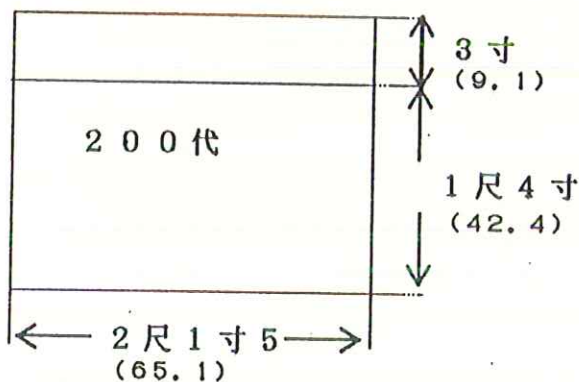

四角打敷

50代の上卓

70代の上卓

寸法は曲尺です。

()内はcm表示ですが小数点以下第2位で四捨五入してあります。

四角打敷

80代の上卓

100代の上卓

150代の上卓

200代の上卓

寸法は曲尺です。

()内はCm表示ですが小数点以下第二位で四捨五入してあります。

在家用水引寸法表

寸法は曲尺です

()内はCm表示ですが小数点第2位で四捨五入してあります。

三角打敷

100代の上車は
30代

寸法は曲尺です
()内はCm表示ですが小数点以下第2位で四捨五入してあります。

68cm

大巾

25分
1001
283
26

三角打敷

150代の上卓は
40代

200代の上卓は
50代

寸法は曲尺です。
()内はCm表示ですが小数点第2位で四捨五入してあります。

三角打敷の場合普通直角二等辺三角形ですから幅の半分が高さになります。