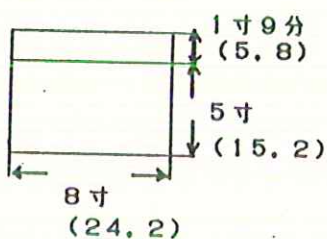

四角打敷

50代の上卓

70代の上卓

寸法は曲尺です。

()内はcm表示ですが小数点以下第2位で四捨五入してあります。

四角打敷

80代の上卓

100代の上卓

150代の上卓

200代の上卓

寸法は曲尺です。

()内はCm表示ですが小数点以下第二位で四捨五入してあります。

在家用水引寸法表

寸法は曲尺です

()内はCm表示ですが小数点第2位で四捨五入してあります。

三角打敷

30の上卓は
5代

40代の上卓は
10代

50代の上卓は
10代

寸法は曲尺です。

()内はCm表示ですが小数点以下第2位で四捨五入してあります。

三角打敷

70代の上車は
5代

80代の上車は
20代

寸法は曲尺です。
()内はCm表示ですが小数点第2位で四捨五入してあります。

三角打敷の場合普通直角二等辺三角形ですから幅の半分が高さになります。