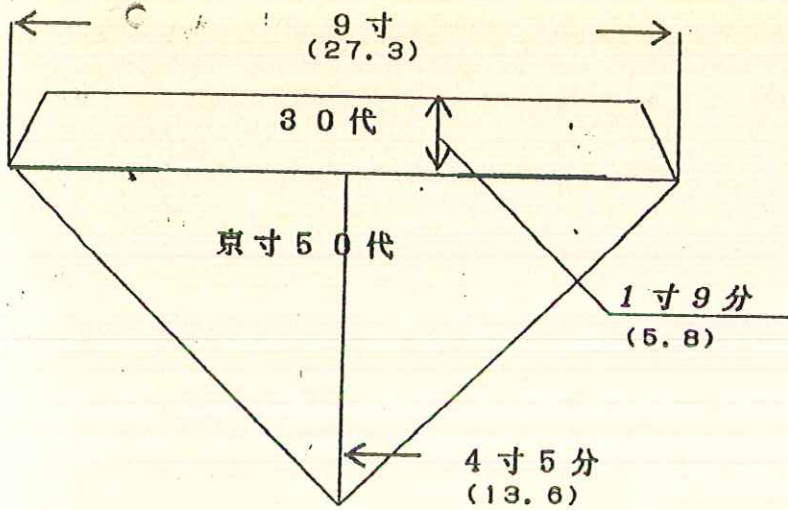

150代の上卓

200代の上卓

寸法は曲尺です。

()内はCm表示ですが小数点以下第二位で四捨五入してあります。

在家用水引寸法表

寸法は曲尺です

()内はCm表示ですが小数点第2位で四捨五入してあります。

三角打敷

30の上卓は
5代

40代の上卓は
10代

50代の上卓は
10代

寸法は曲尺です。

()内はCm表示ですが小数点以下第2位で四捨五入してあります。

三角打敷

70代の上車は
5代

80代の上車は
20代

100代の上車は
30代

寸法は曲尺です
()内はCm表示ですが小数点以下第2位で四捨五入してあります。

68cm

大巾

25分
1001
283
26

三角打敷

150代の上卓は
40代

200代の上卓は
50代

寸法は曲尺です。
()内はCm表示ですが小数点第2位で四捨五入してあります。

三角打敷の場合普通直角二等辺三角形ですから幅の半分が高さになります。