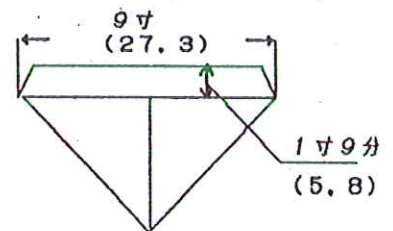

150代の上卓

200代の上卓

寸法は曲尺です。

()内はCm表示ですが小数点以下第二位で四捨五入してあります。

在家用水引寸法表

寸法は曲尺です

()内はCm表示ですが小数点第2位で四捨五入してあります。

三角打敷

30の上卓は
5代

40代の上卓は
10代

50代の上卓は
10代

寸法は曲尺です。

()内はCm表示ですが小数点以下第2位で四捨五入してあります。

三角打敷

70代の上車は
5代

80代の上車は
20代

100代の上車は
30代

寸法は曲尺です
()内はCm表示ですが小数点以下第2位で四捨五入してあります。

68cm

大巾

25分
1001
283
26

三角打敷

150代の上卓は
40代

200代の上卓は
50代

寸法は曲尺です。
()内はCm表示ですが小数点第2位で四捨五入してあります。

三角打敷の場合普通直角二等辺三角形ですから幅の半分が高さになります。