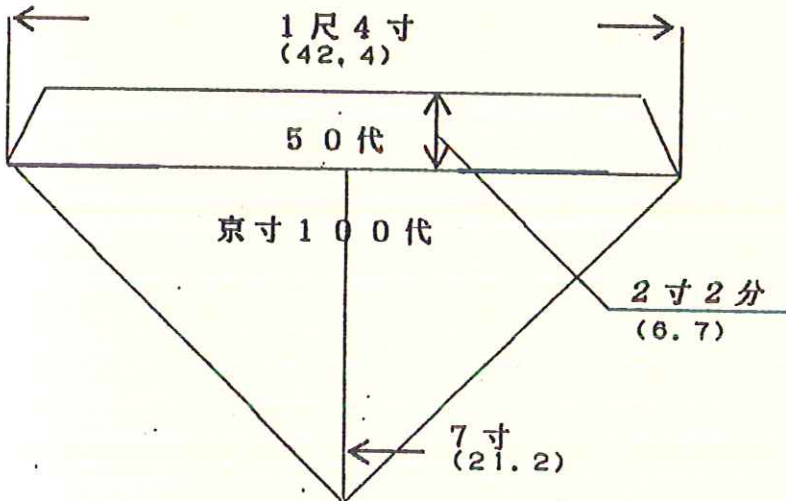

150代の上卓

200代の上卓

寸法は曲尺です。

()内はCm表示ですが小数点以下第二位で四捨五入してあります。

在家用水引寸法表

寸法は曲尺です

()内はCm表示ですが小数点第2位で四捨五入してあります。

三角打敷

30の上卓は
5代

40代の上卓は
10代

50代の上卓は
10代

寸法は曲尺です。

()内はCm表示ですが小数点以下第2位で四捨五入してあります。

三角打敷

70代の上車は
5代

80代の上車は
20代

100代の上車は
30代

寸法は曲尺です
()内はCm表示ですが小数点以下第2位で四捨五入してあります。

68cm

大巾

25分
1001
283
26

三角打敷

150代の上卓は
40代

200代の上卓は
50代

寸法は曲尺です。
()内はCm表示ですが小数点第2位で四捨五入してあります。

三角打敷の場合普通直角二等辺三角形ですから幅の半分が高さになります。